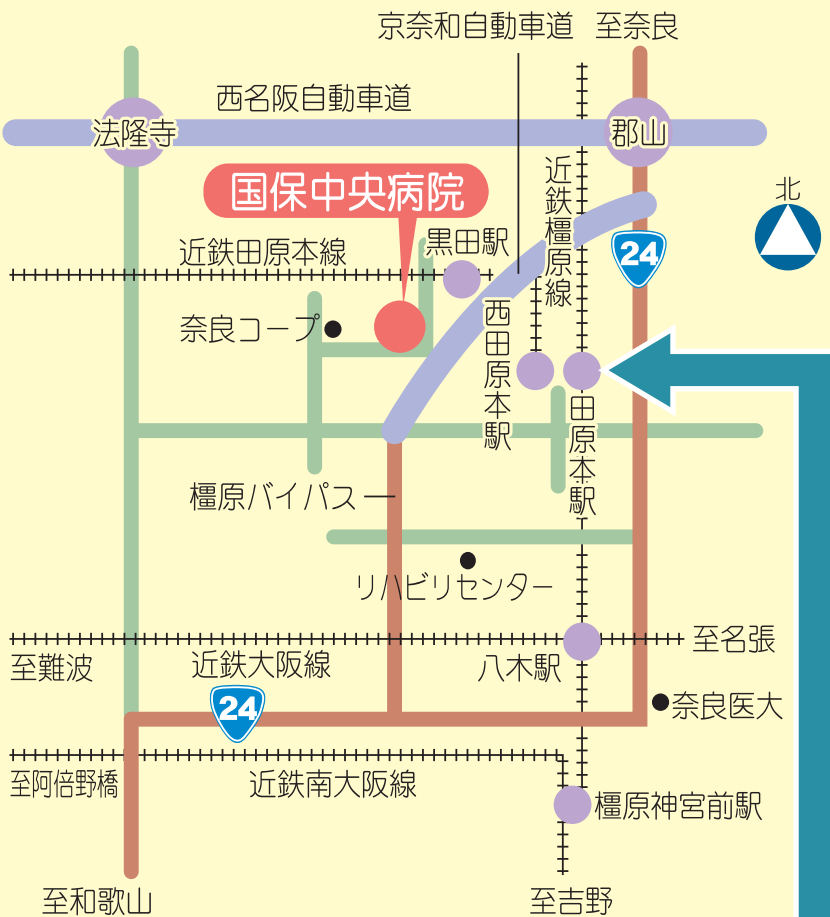

# アクセス

■ 近鉄田原本駅・西田原本駅下車、無料送迎バス利用 約8分

■ 近鉄黒田駅下車、徒歩約10分