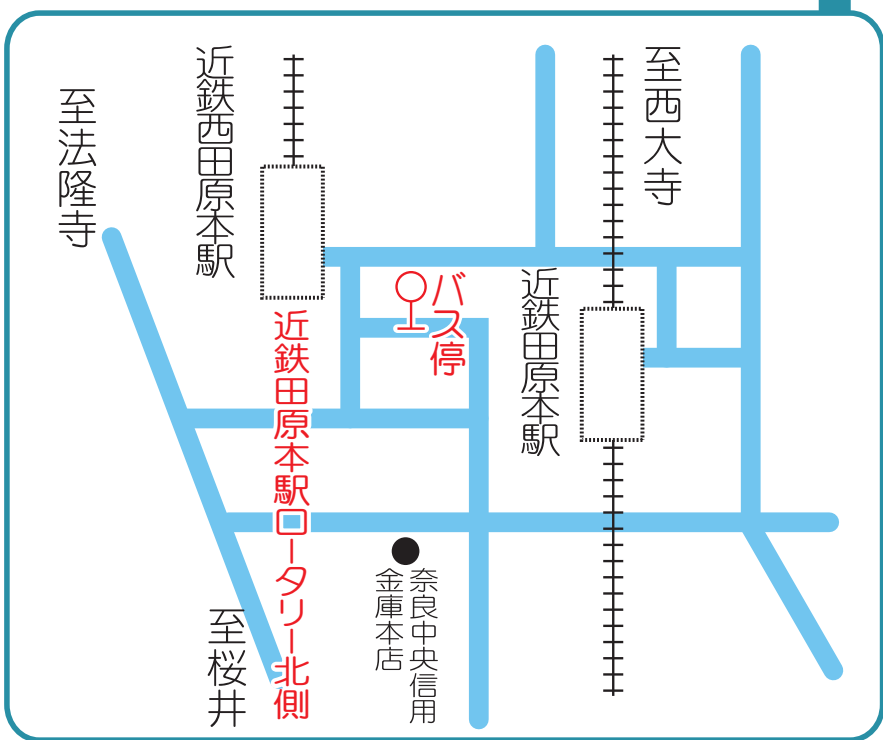

# アクセス

■ 近鉄田原本駅・西田原本駅下車、無料送迎バス利用 約8分

■ 近鉄黒田駅下車、徒歩約10分